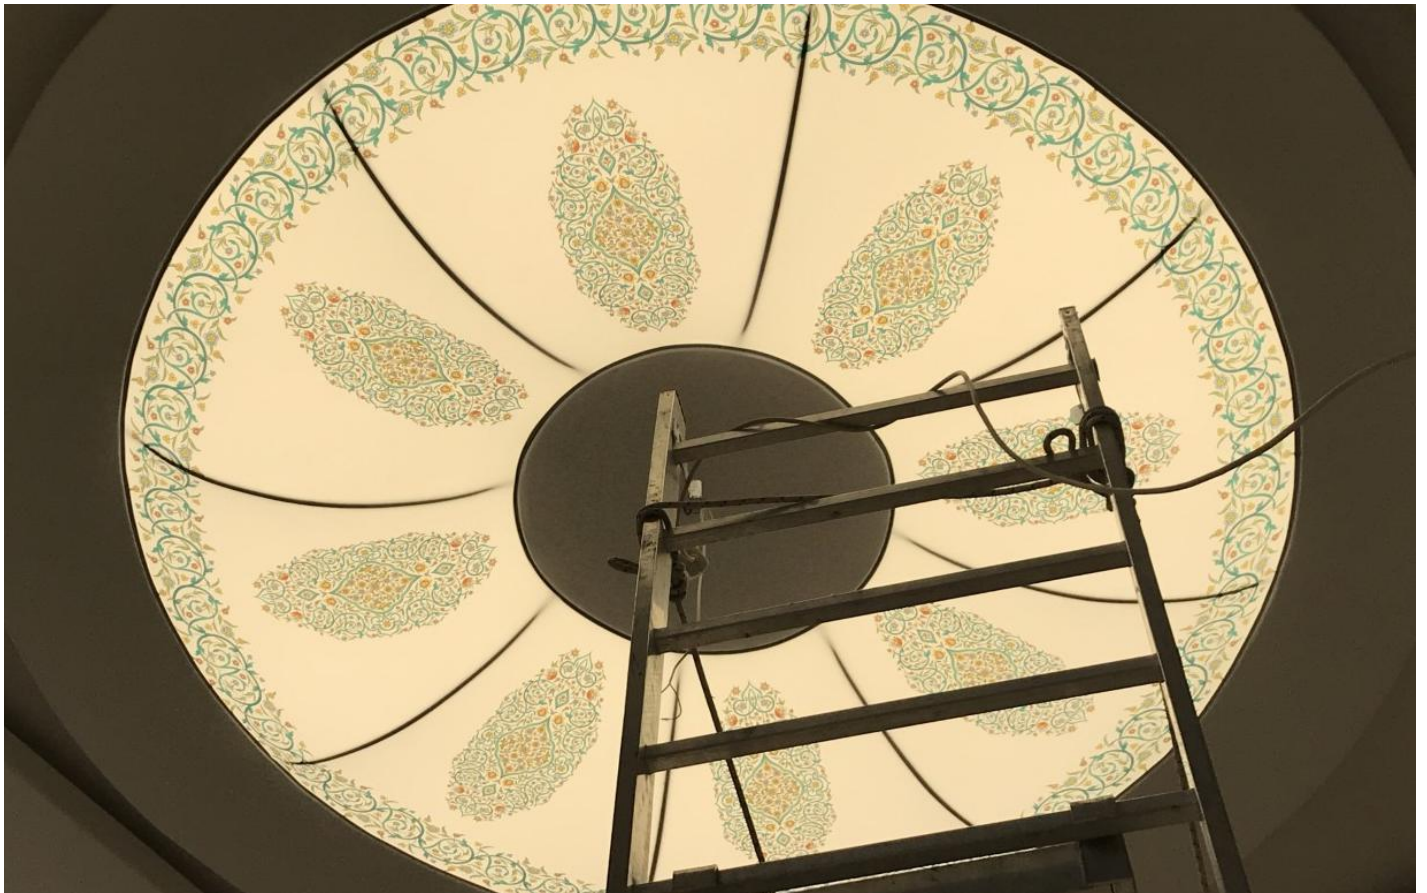

Estetik ve kullanışlı yapısıyla gergi tavanlar, her formda bulunabilecek alüminyum profillere kumaşlardaki fitiller yardımıyla gerdirilir ve geçirilir. Sadece tavanlarda değil, duvarlarda da kullanılabilen ışık tasarımları ve çözümler üretmek mümkündür. Kullanılacak ışık oyunları ile istenen görüntü ve tasarım elde edilebilir. Işıkların kumaşa homojen olarak dağılması kaliteyi daha da artırır.

SINEMAX

SINEMAX

Diğer Gergi Tavan Örnekleri

REFERANSLAR

atalight
led technologies

erdem
atamimarlık
mühendislik, inşaat, ltd. şti.
www.erdematamimarlik.com