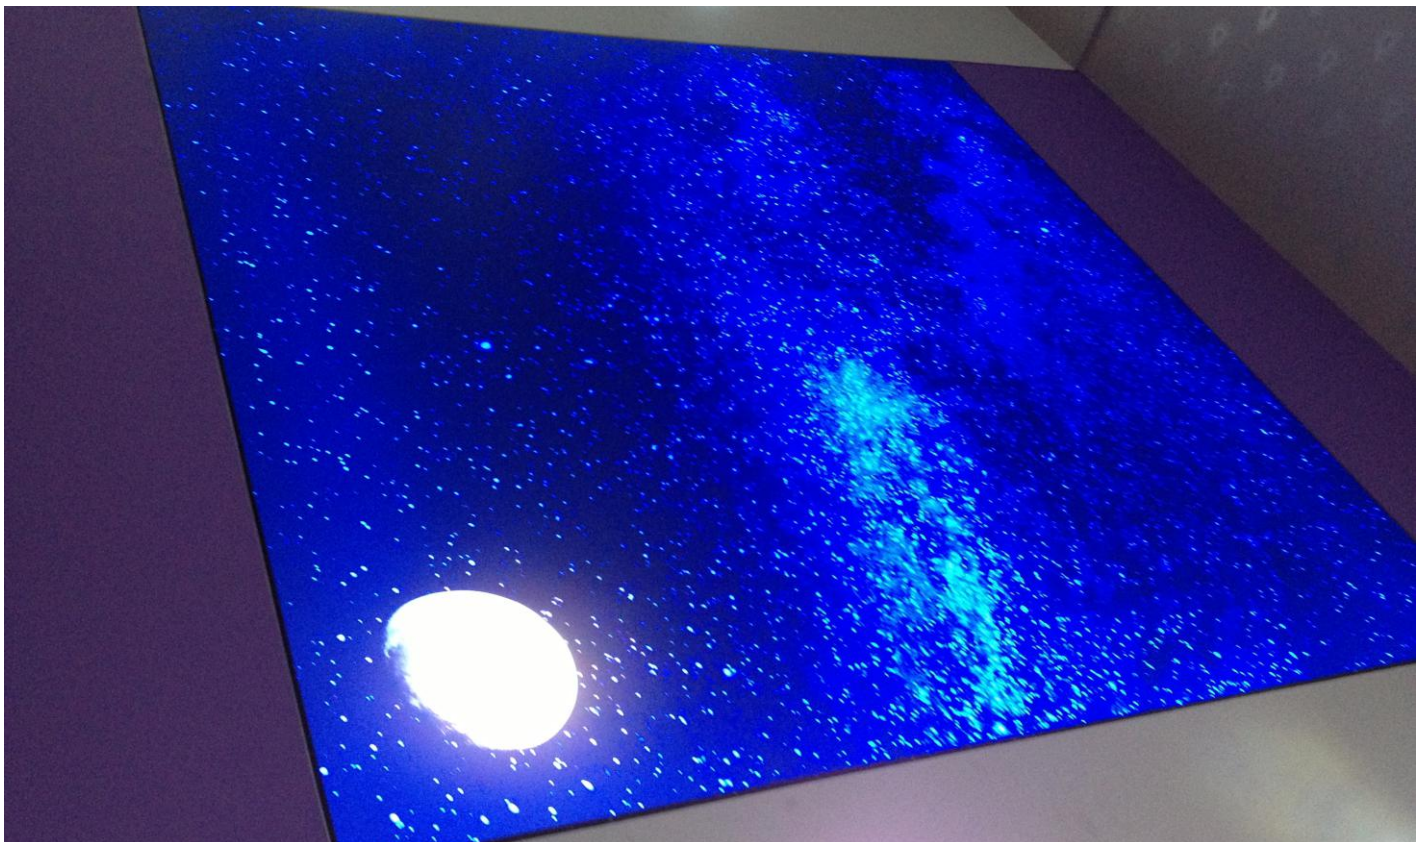

SINEMAX

SINEMAX

Diğer Gergi Tavan Örnekleri

REFERANSLAR

atalight
led technologies

erdem
atamimarlık
mühendislik, inşaat, ltd. şti.
www.erdematamimarlik.com