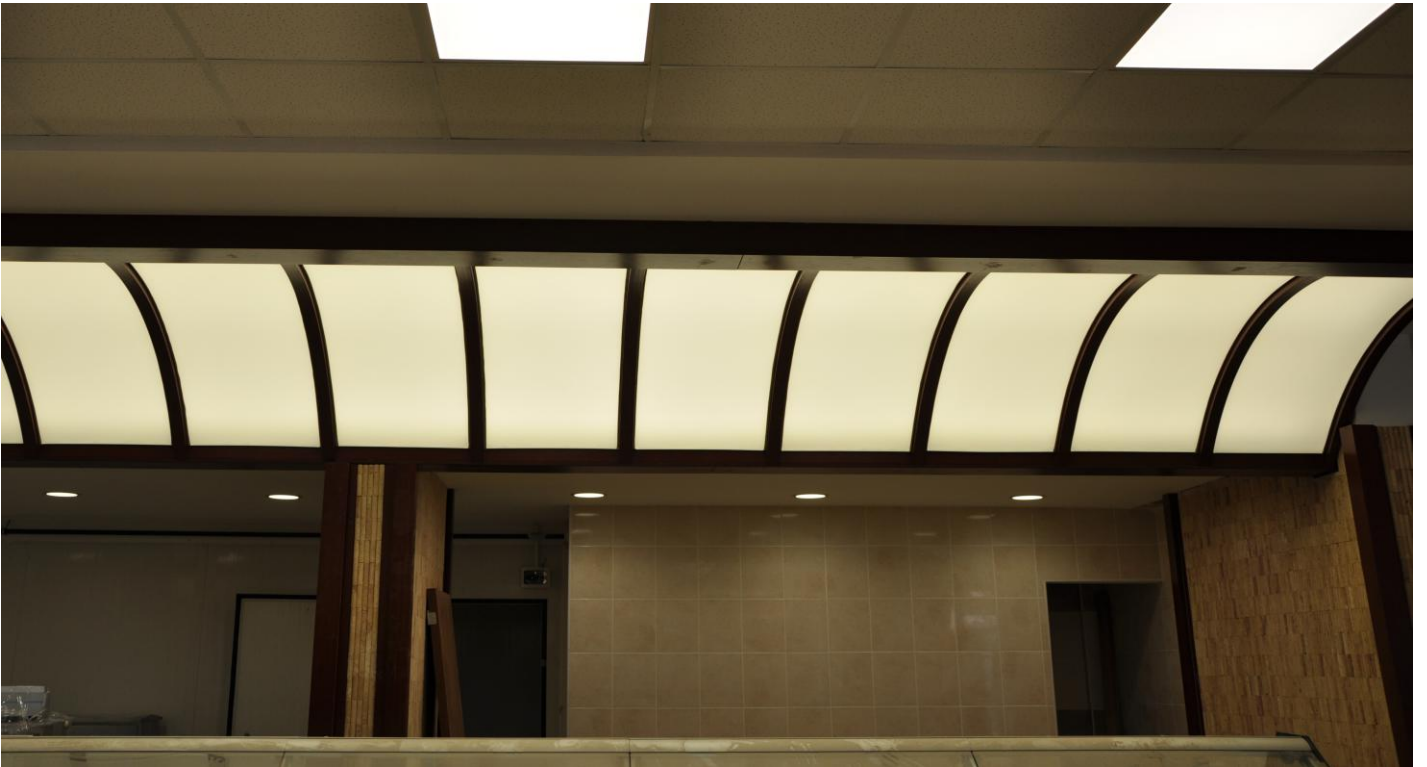

Yaka Meram Şubesi
ÇELİKKAYALAR AVM